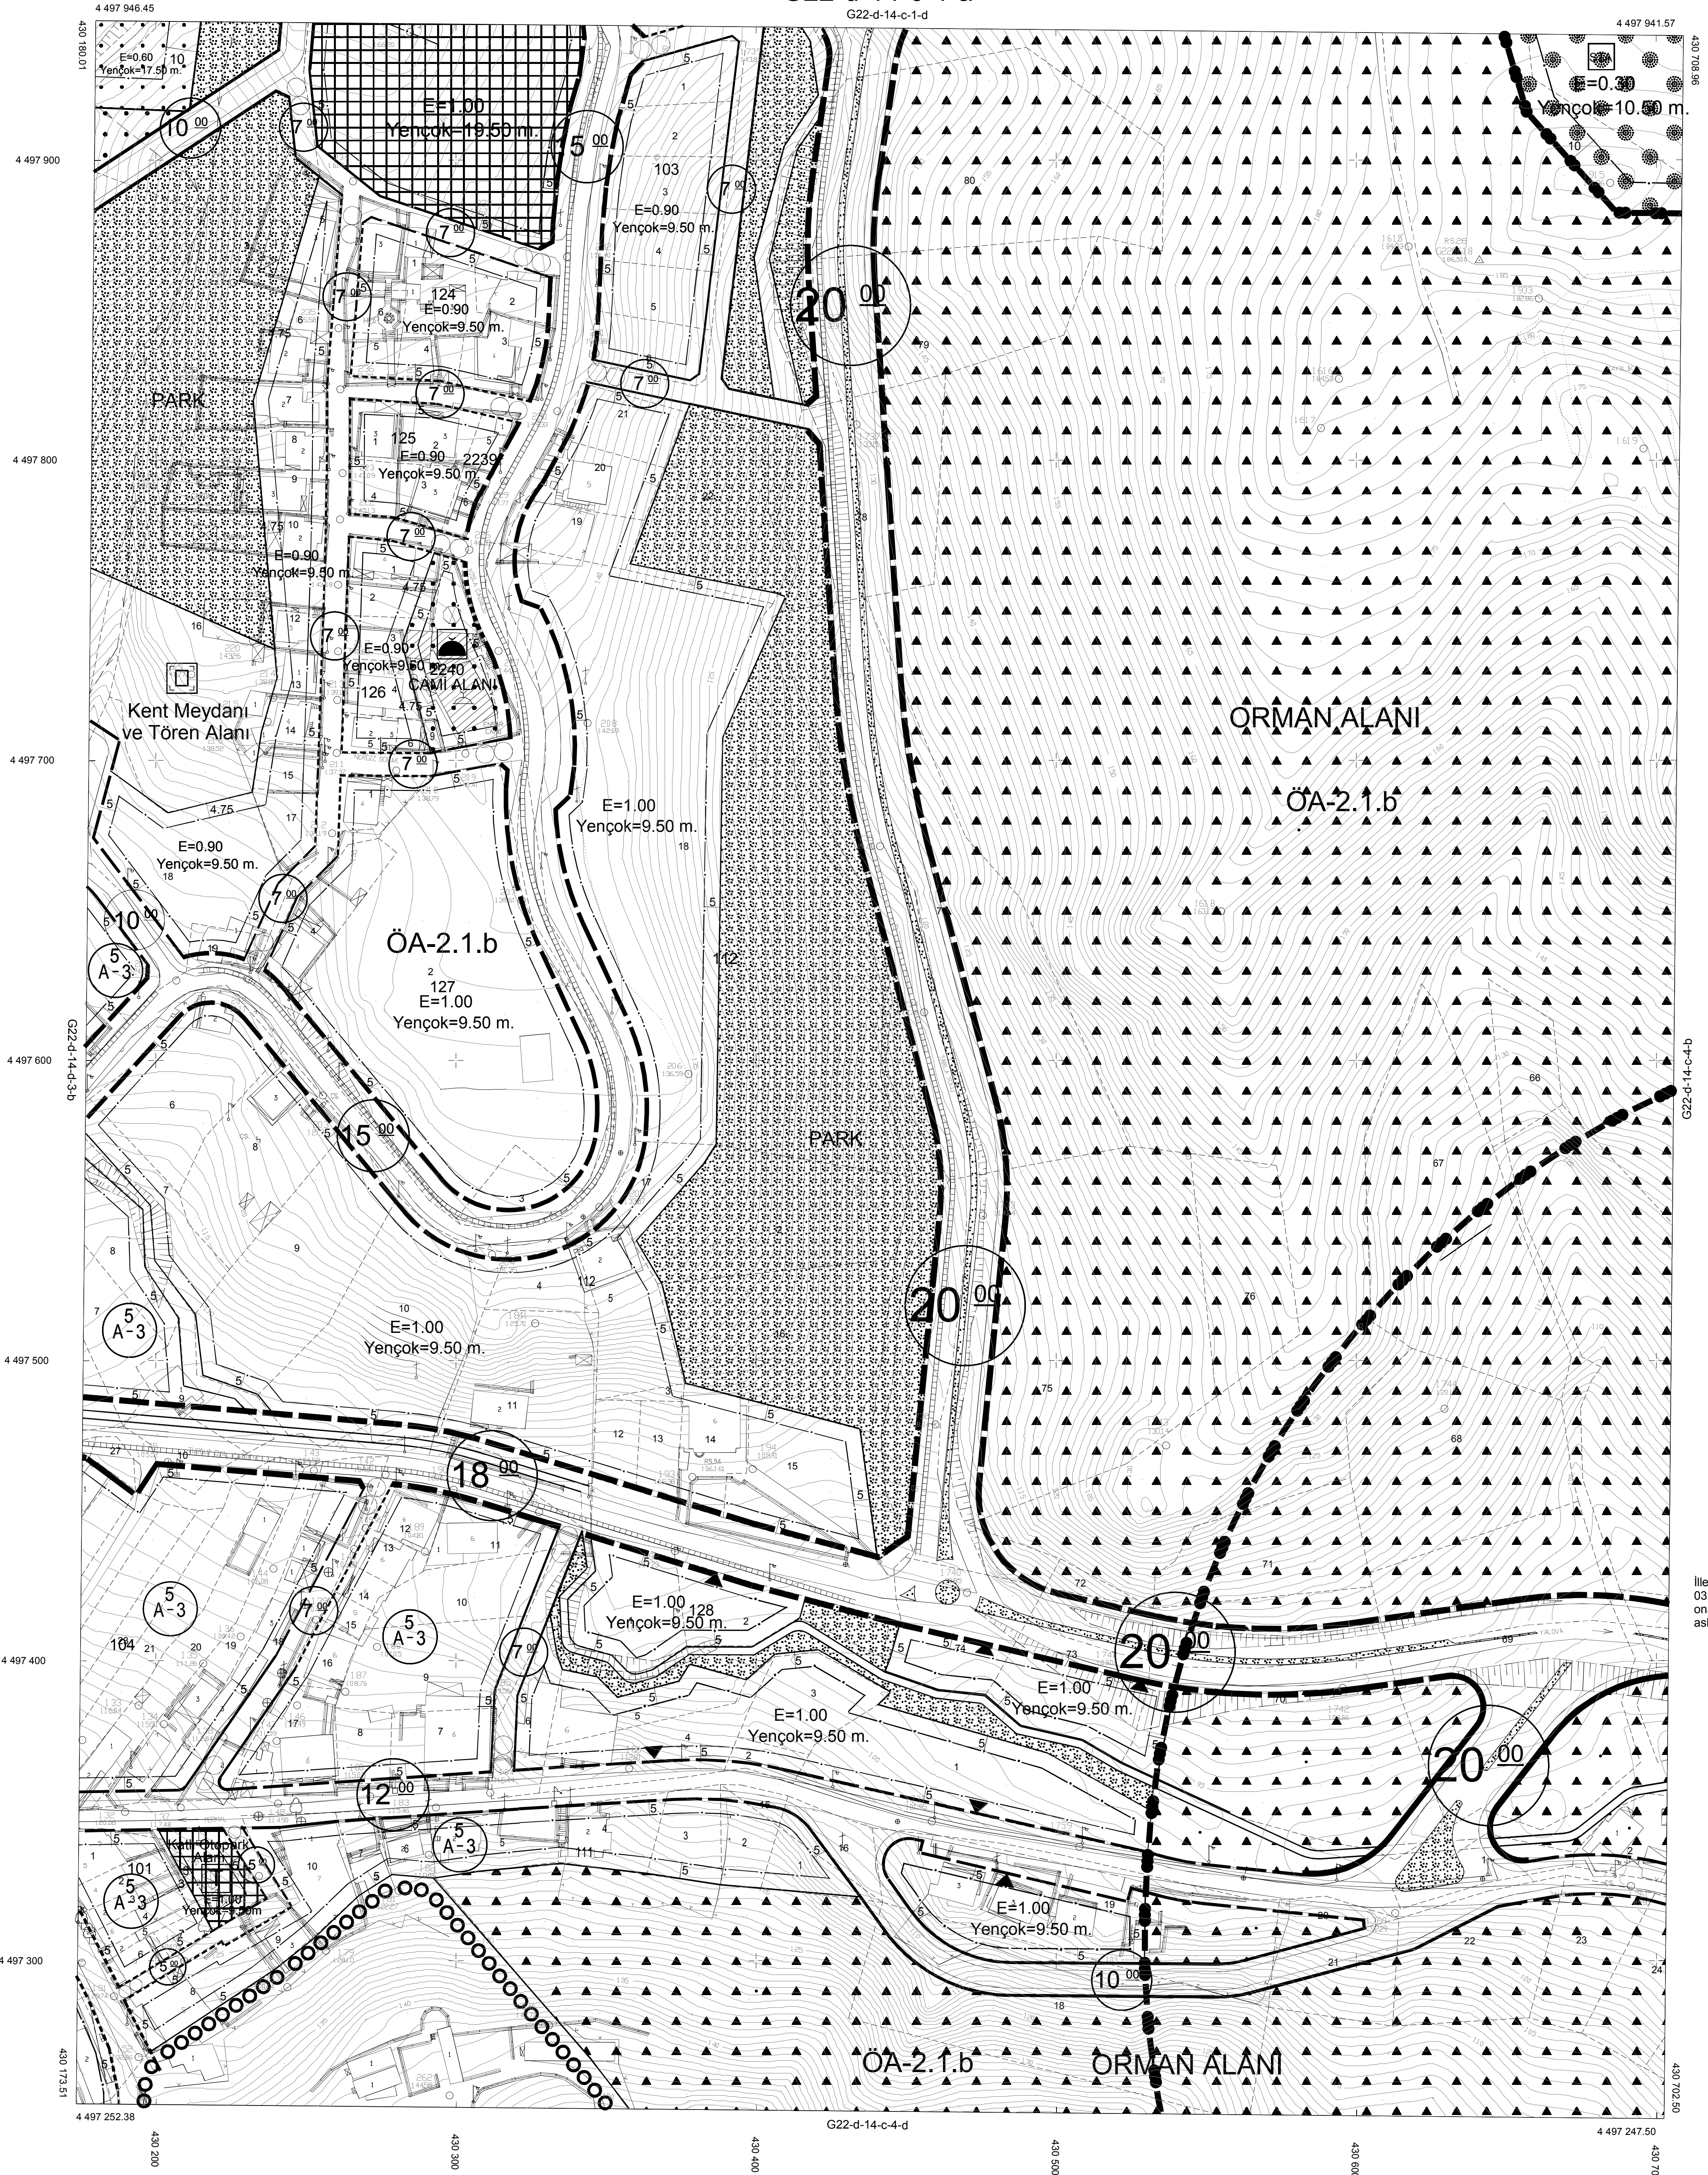

TERMAL
 ((YALOVA))
 G22-d-14-c-4-a
 G22-d-14-c-1-d

İller Bankası tarafından
 03.05.2010 tarihinde
 onaylanan halihazır haritanın
 aslına uygundur.