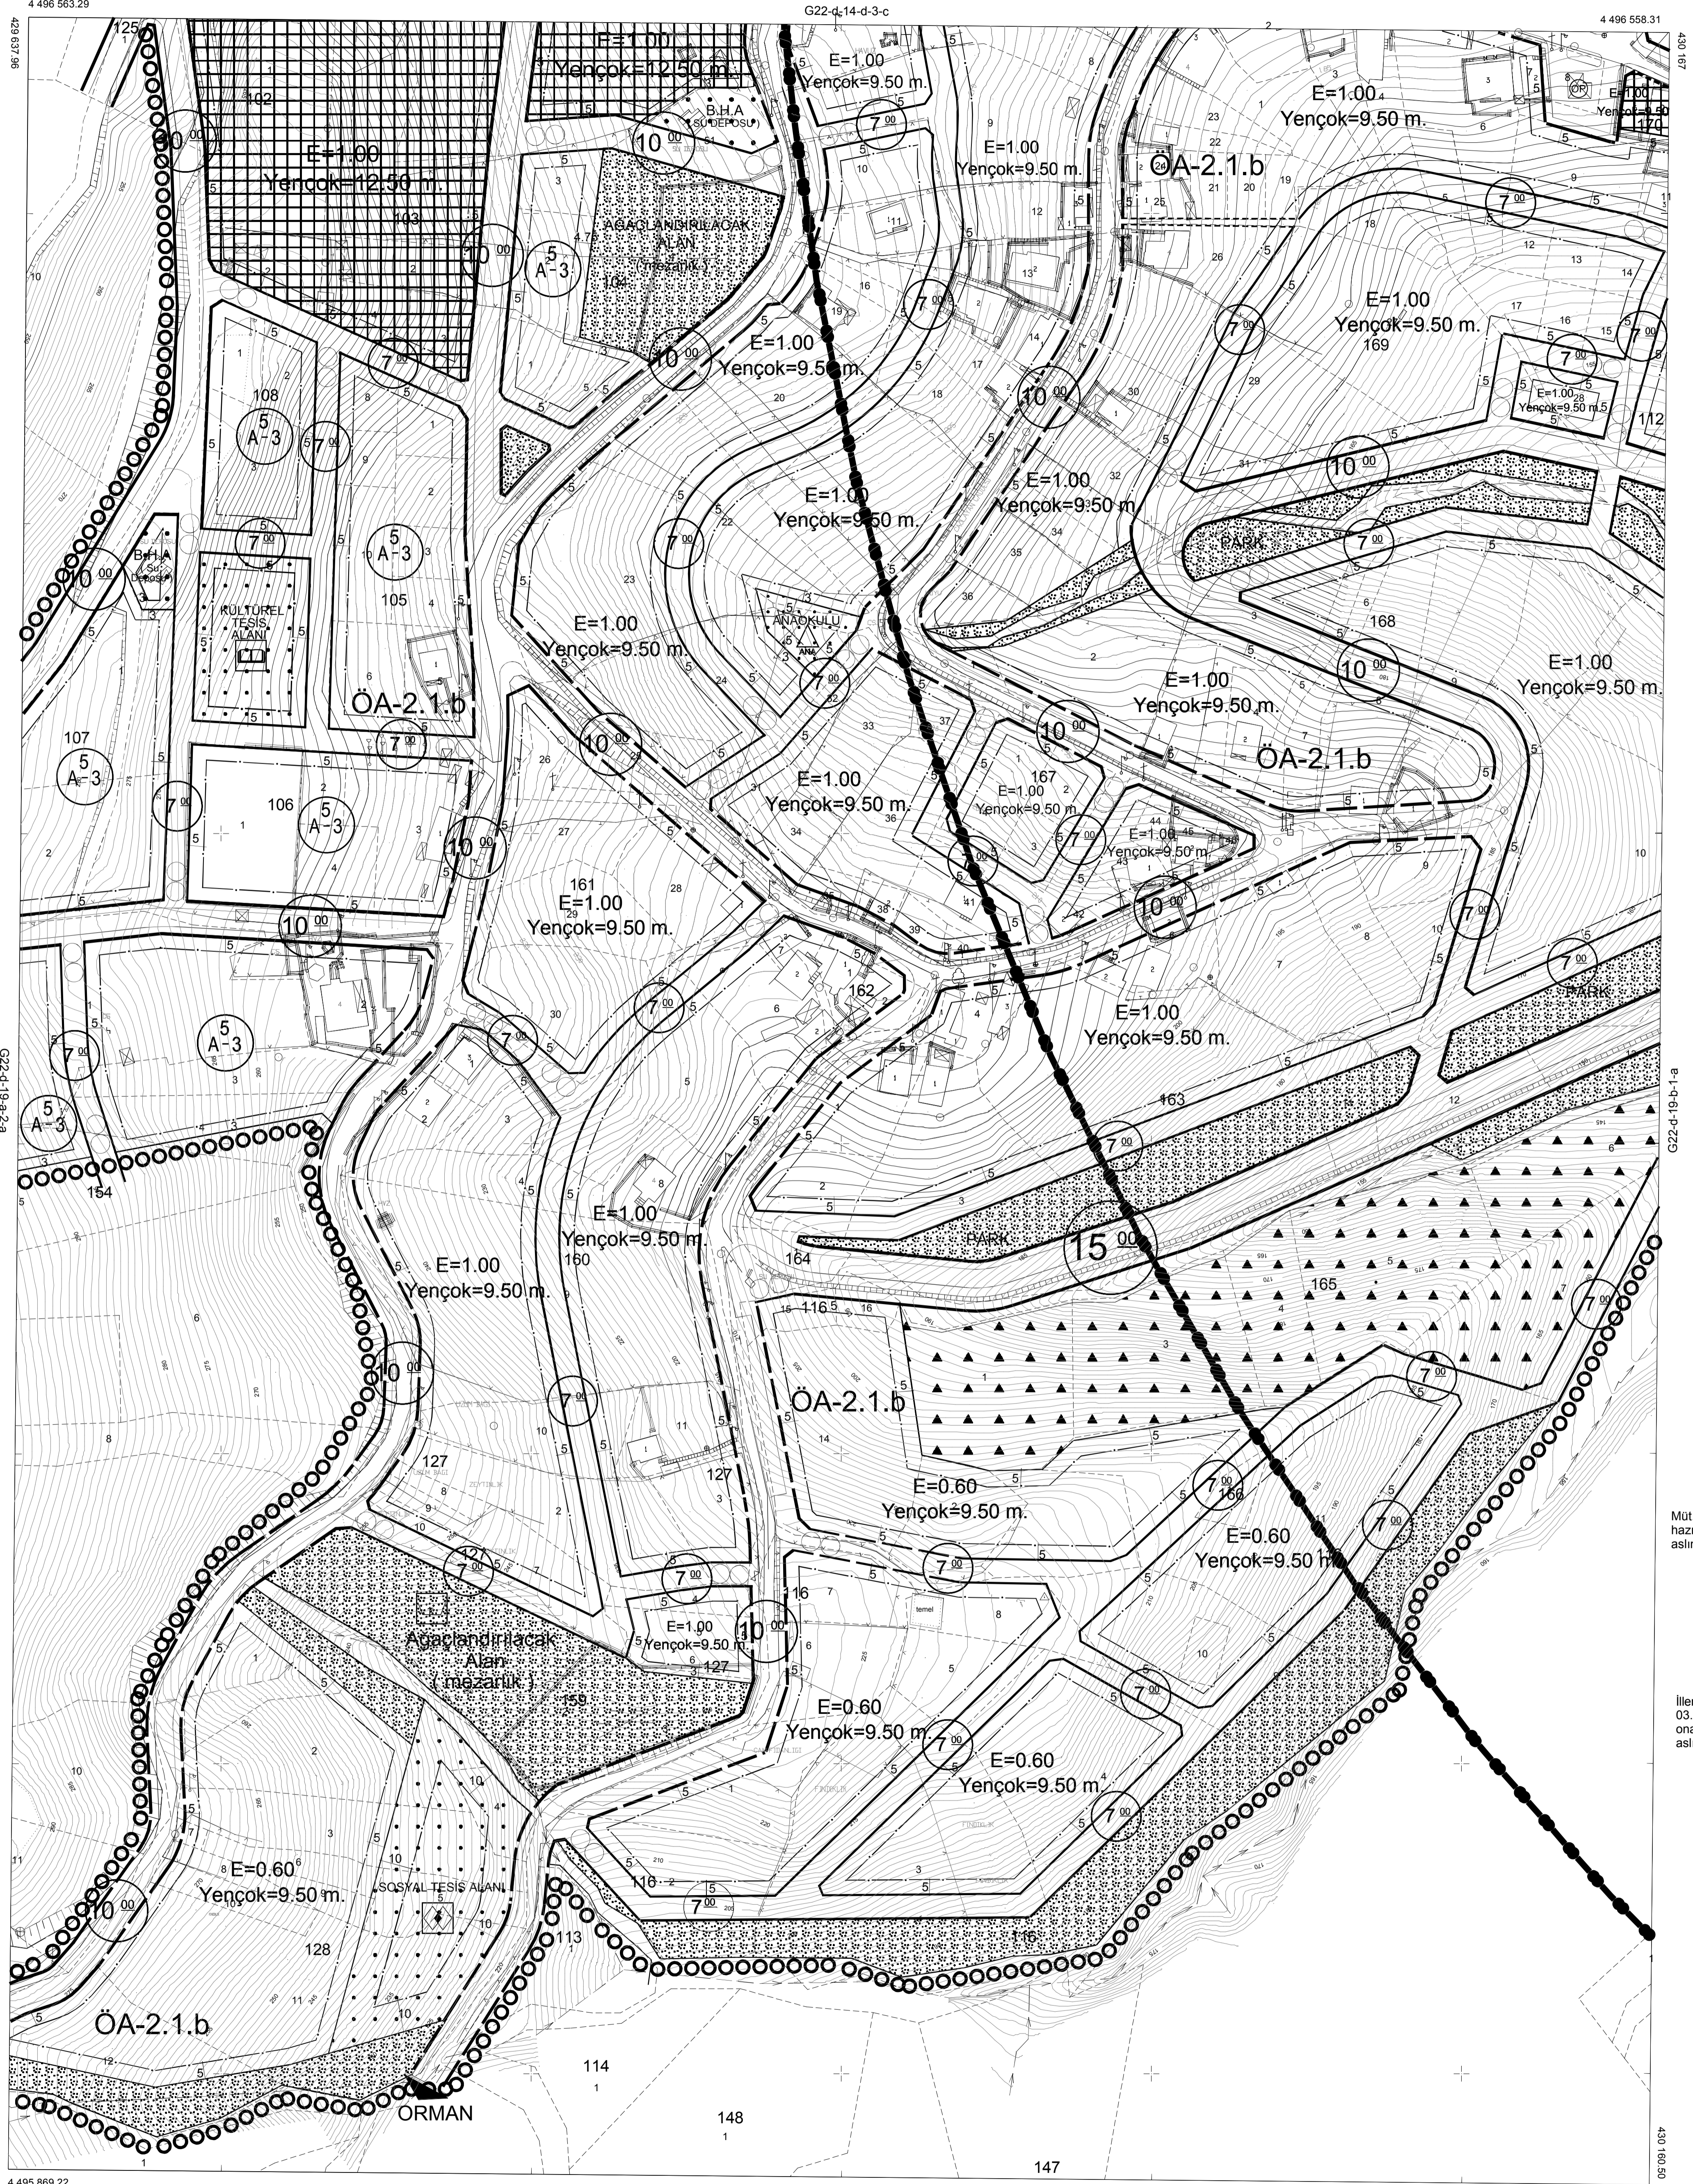

TERMAL  
(YALOVA)  
G22-d-19-a-2-b  
G22-d-14-d-3-c

Mut. Seltaş Müh. Ltd. Şti. tarafından hazırlanan halihazır haritanın aslına uygundur.

İller Bankası tarafından 03.05.2010 tarihinde onaylanan halihazır haritanın aslına uygundur.