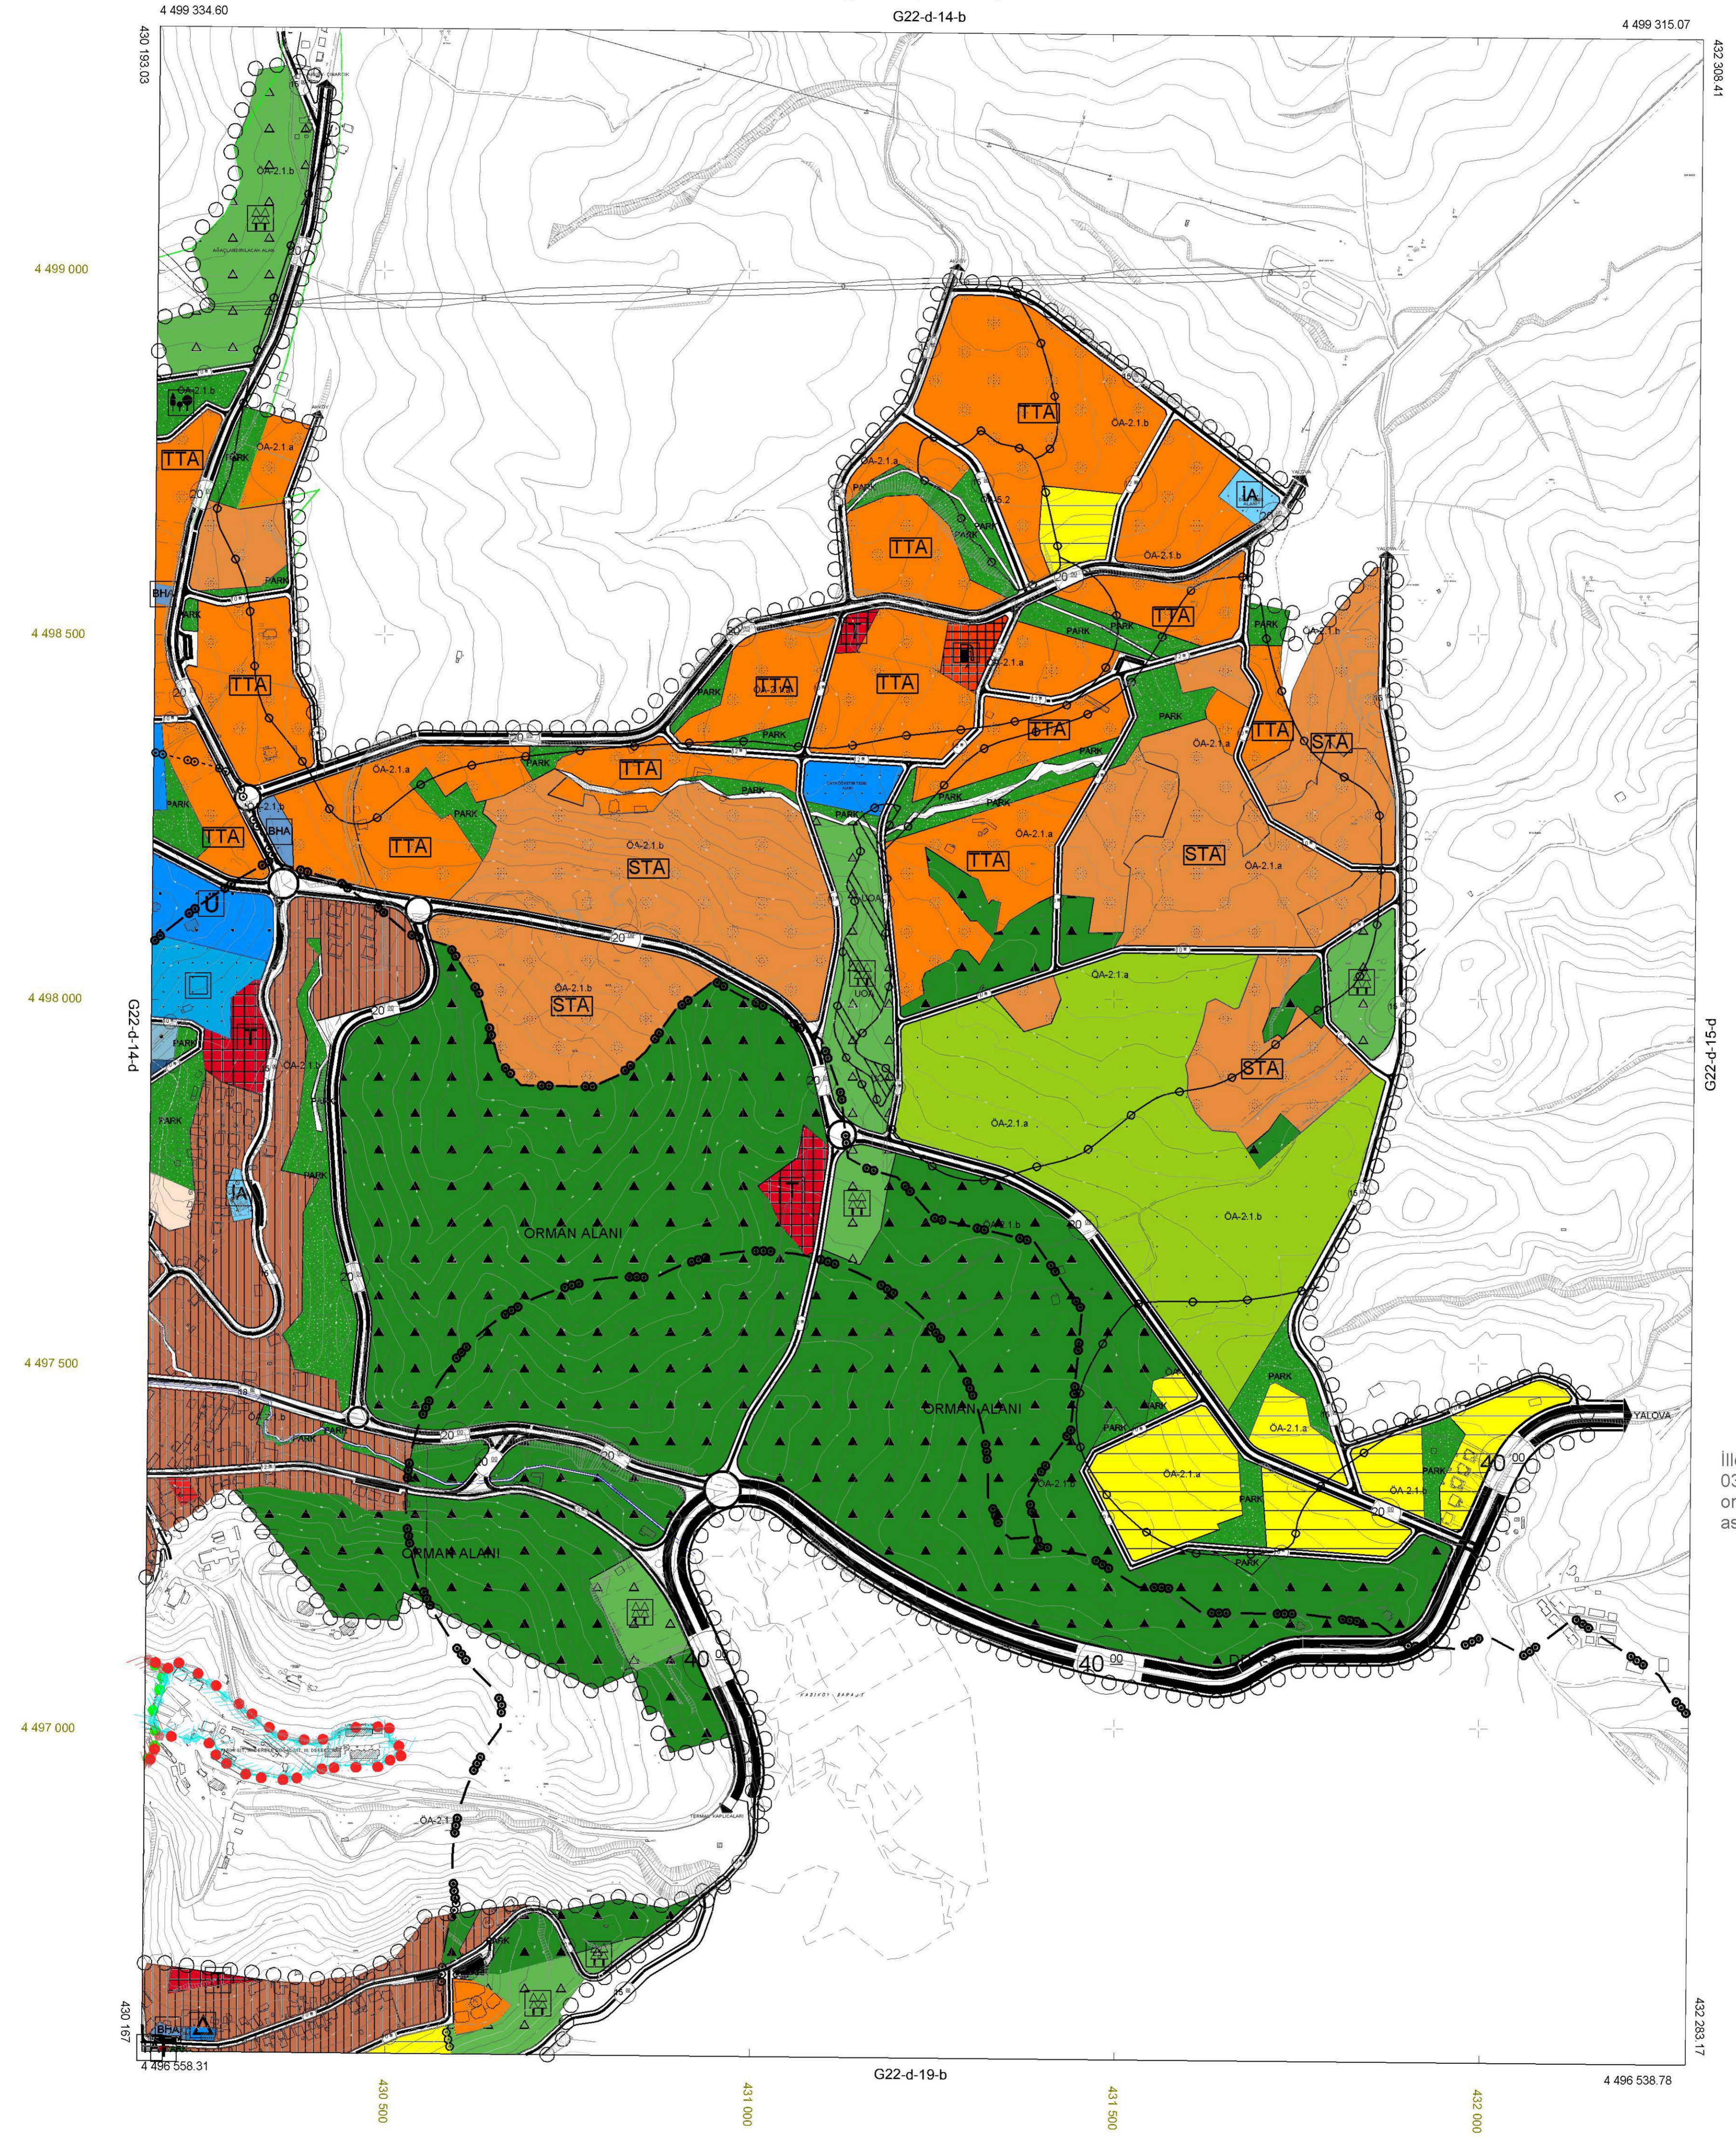

01					
06					
11	D				
16					
21					

TERMAL
(YALOVA)
G22-d-14-c
G22-d-14-b

İller Bankası tarafından
03.05.2010 tarihinde
onaylanan halihazır haritanın
aslına uygundur.

TERMAL-G22-d-14-c
(YALOVA))

1/5000