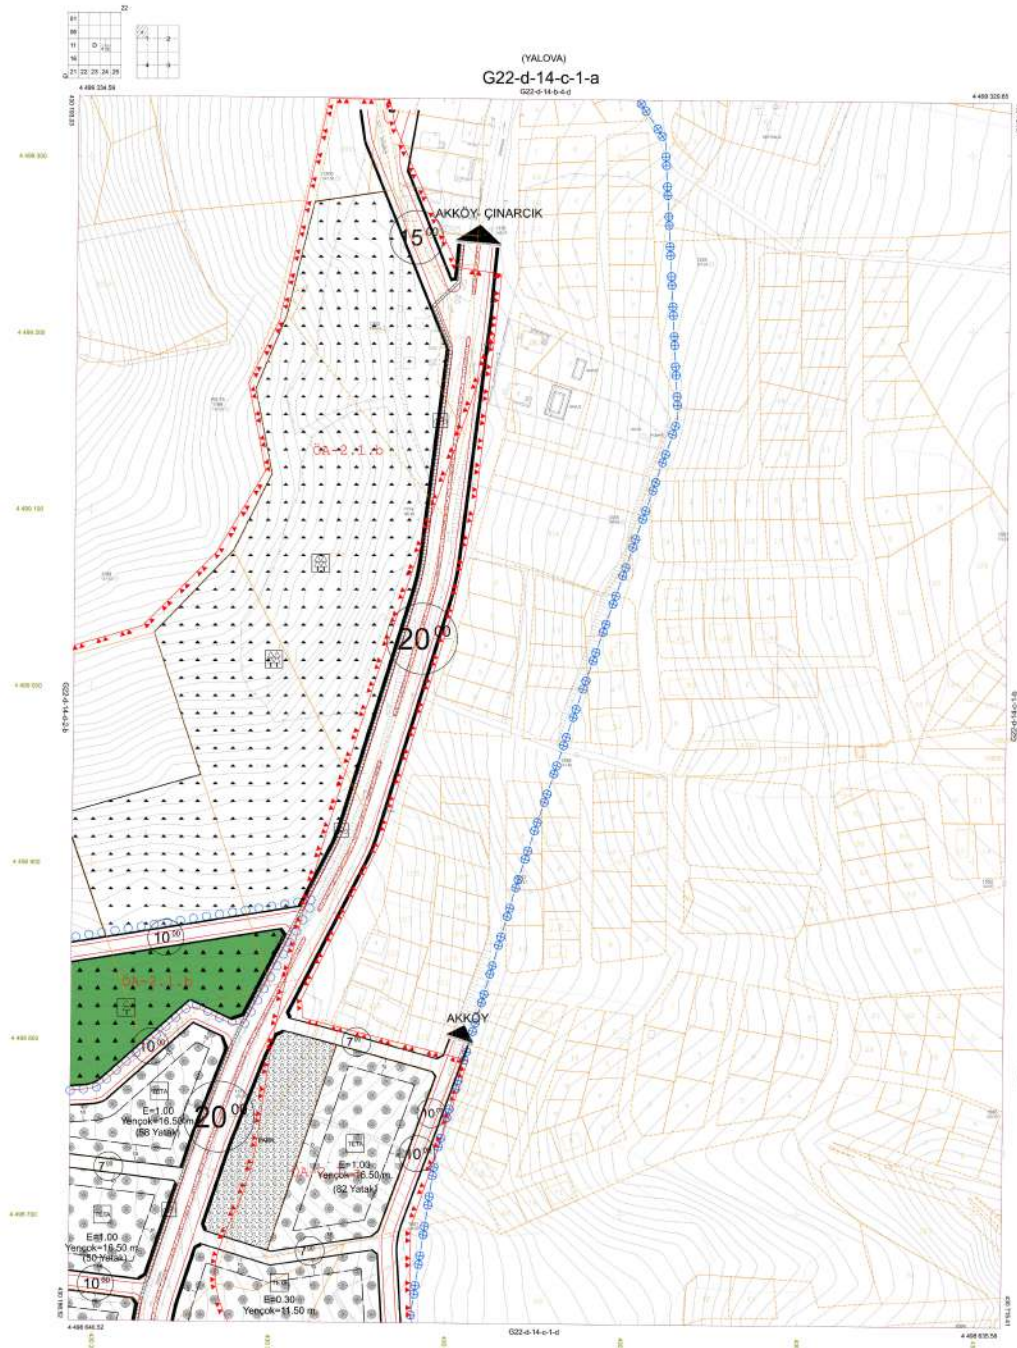

PLAN ADI:	TERMAL (YALOVA) TURİZM MERKEZİ TÜREME GELİŞME ALANI ETİAİBİ
TM NO/ADİ:	ÜRETİLEME İZAH PLANI REVİZYONU
ÖLÇEK:	1/1000
PAFTA SAYISI:	7/6
PAFTA ADI:	G22-D-14-C-1-A
PIN:	10P-7710/9612

1/1000

G22-d-14-c-1-a
(YALOVA)