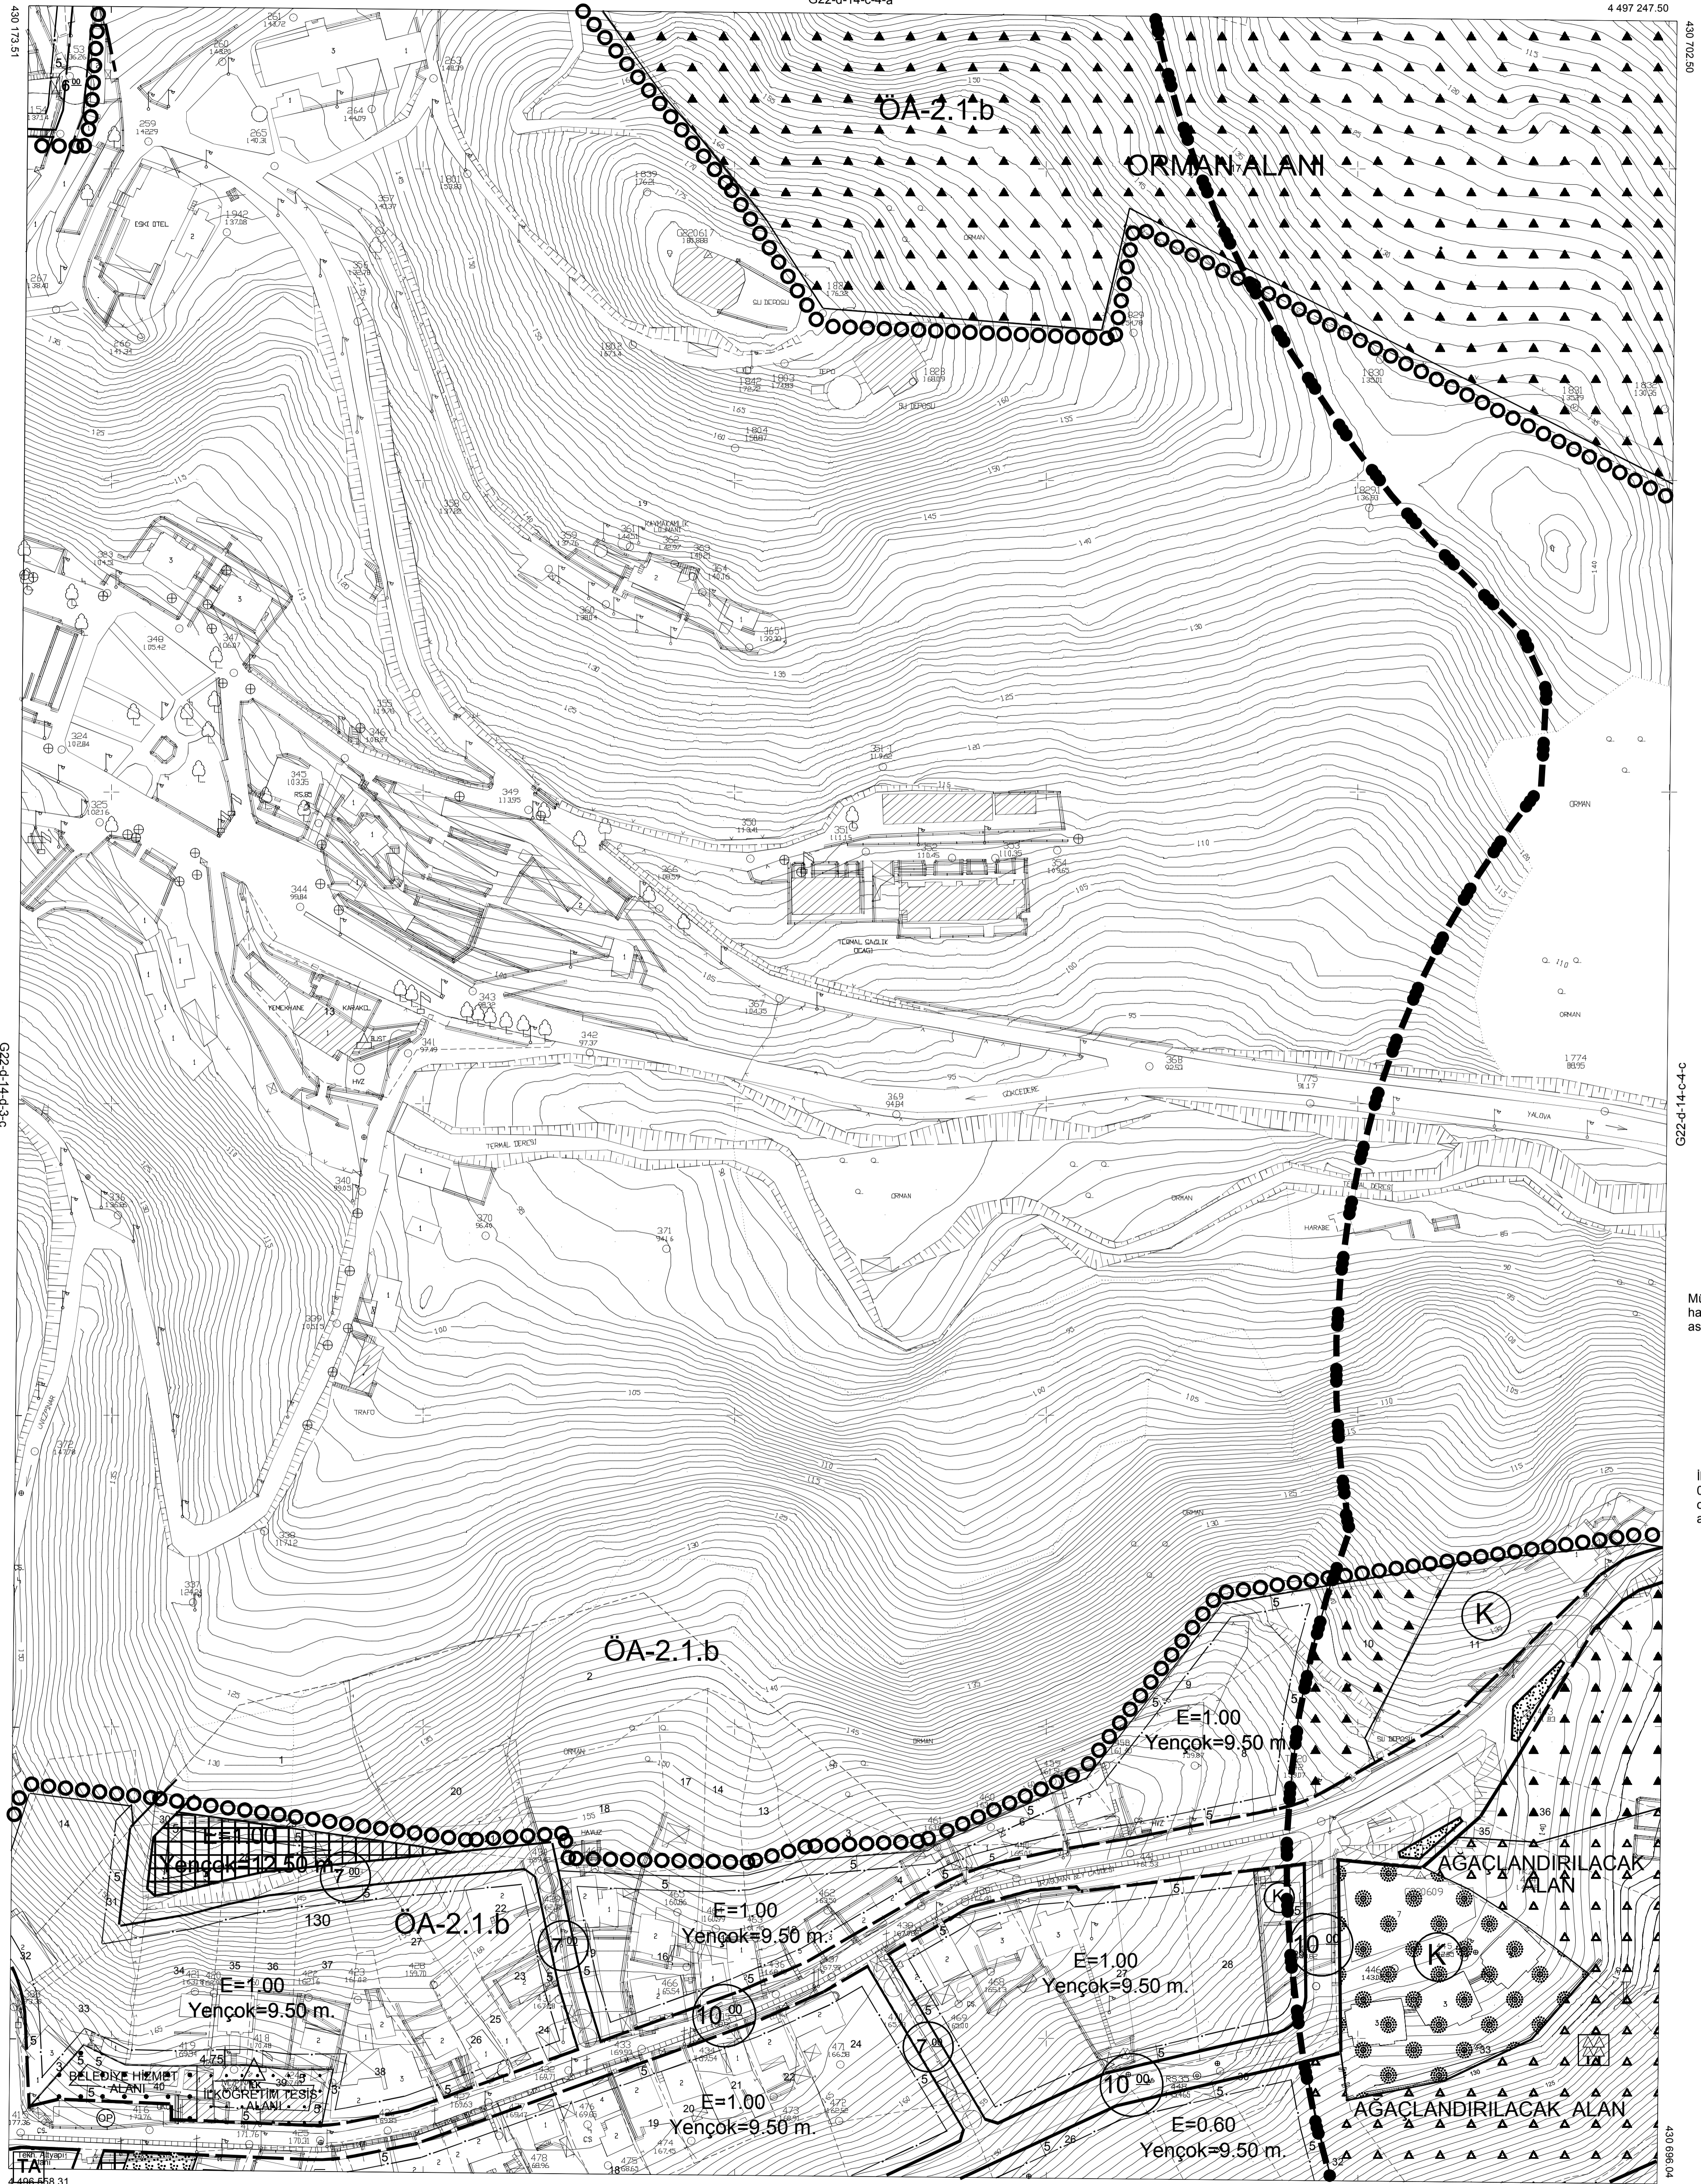

01					
06					
11					
16					
21					
22					
23					
24					
25					

TERMAL
(YALOVA)
G22-d-14-c-4-d
G22-d-14-c-4-a

Müt. Seltaş Müh. Ltd. Şti. tarafından
hazırlanan halihazır haritanın
asasına uygundur.

İller Bankası tarafından
03.05.2010 tarihinde
onaylanan halihazır haritanın
asasına uygundur.

TERMAL-G22-d-14-c-4-d
(YALOVA)