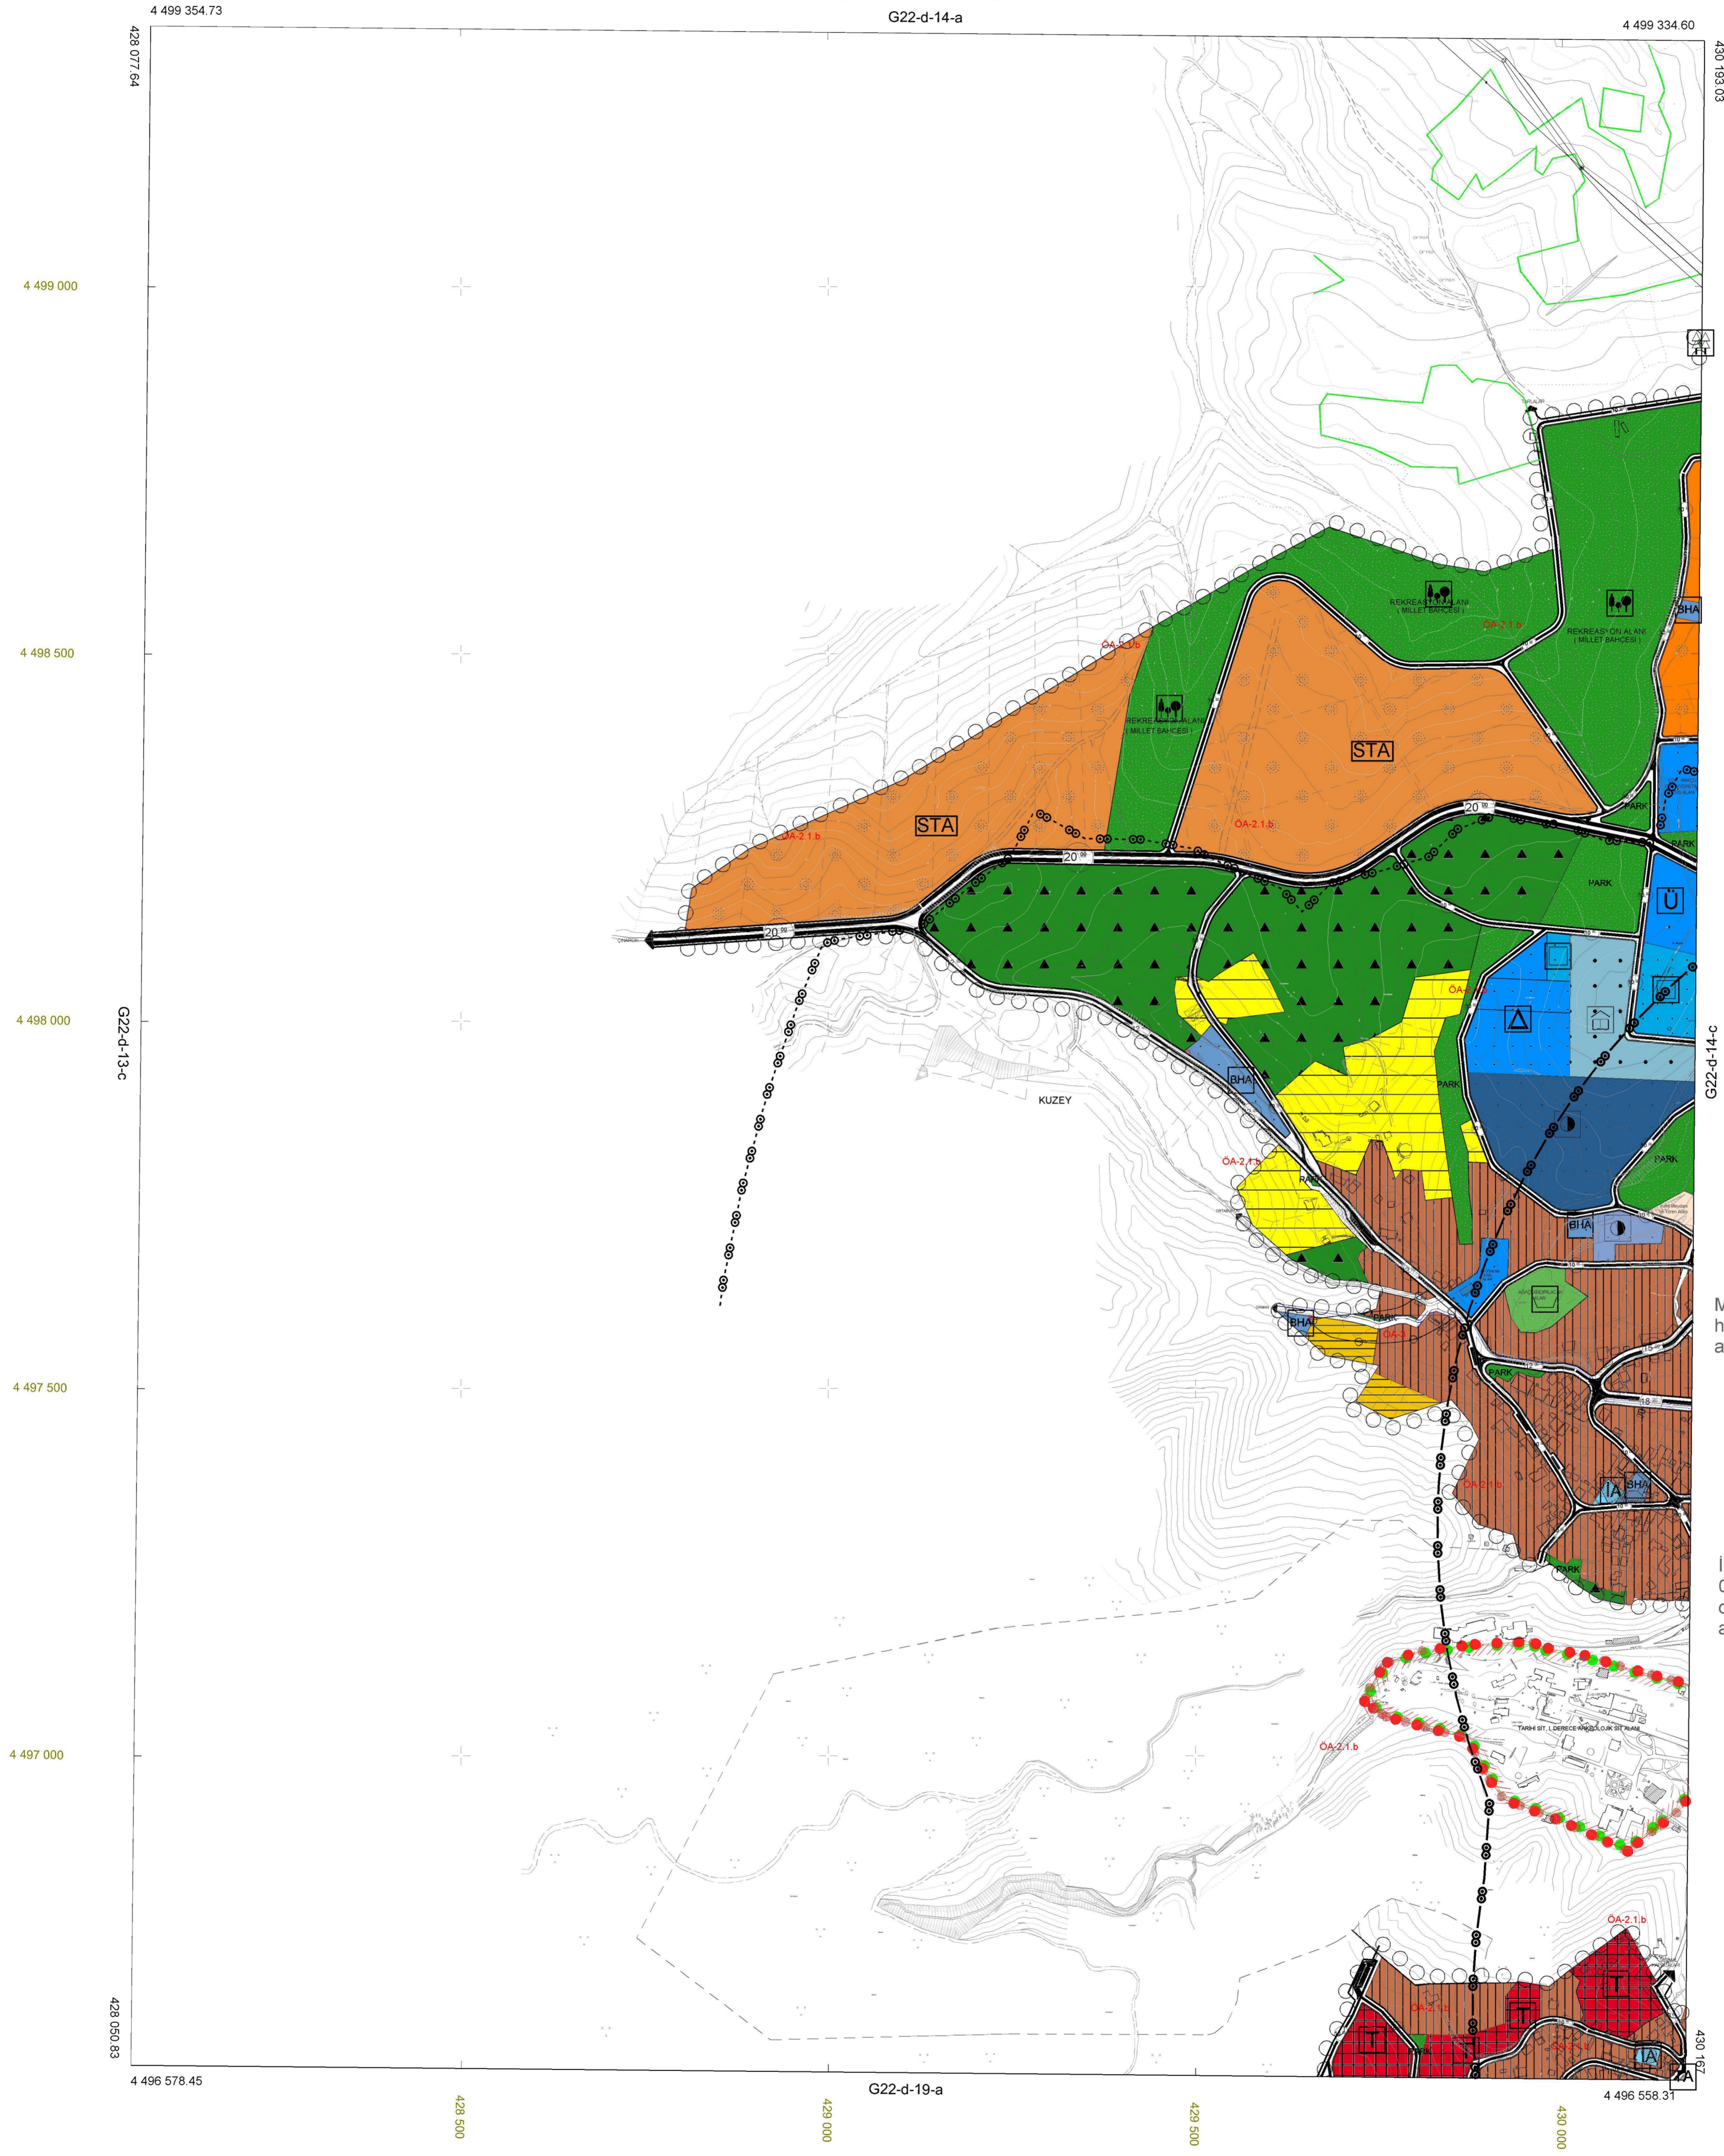

01				
06				
11	D			
16				
21	22	23	24	25

TERMAL
((YALOVA))
G22-d-14-d
G22-d-14-a

Müt. Seltaş Müh. Ltd. Şti. tarafından hazırlanan halihazır haritanın aslına uygundur.

İller Bankası tarafından 03.05.2010 tarihinde onaylanan halihazır haritanın aslına uygundur.

1/5000

TERMAL-G22-d-14-d
((YALOVA))