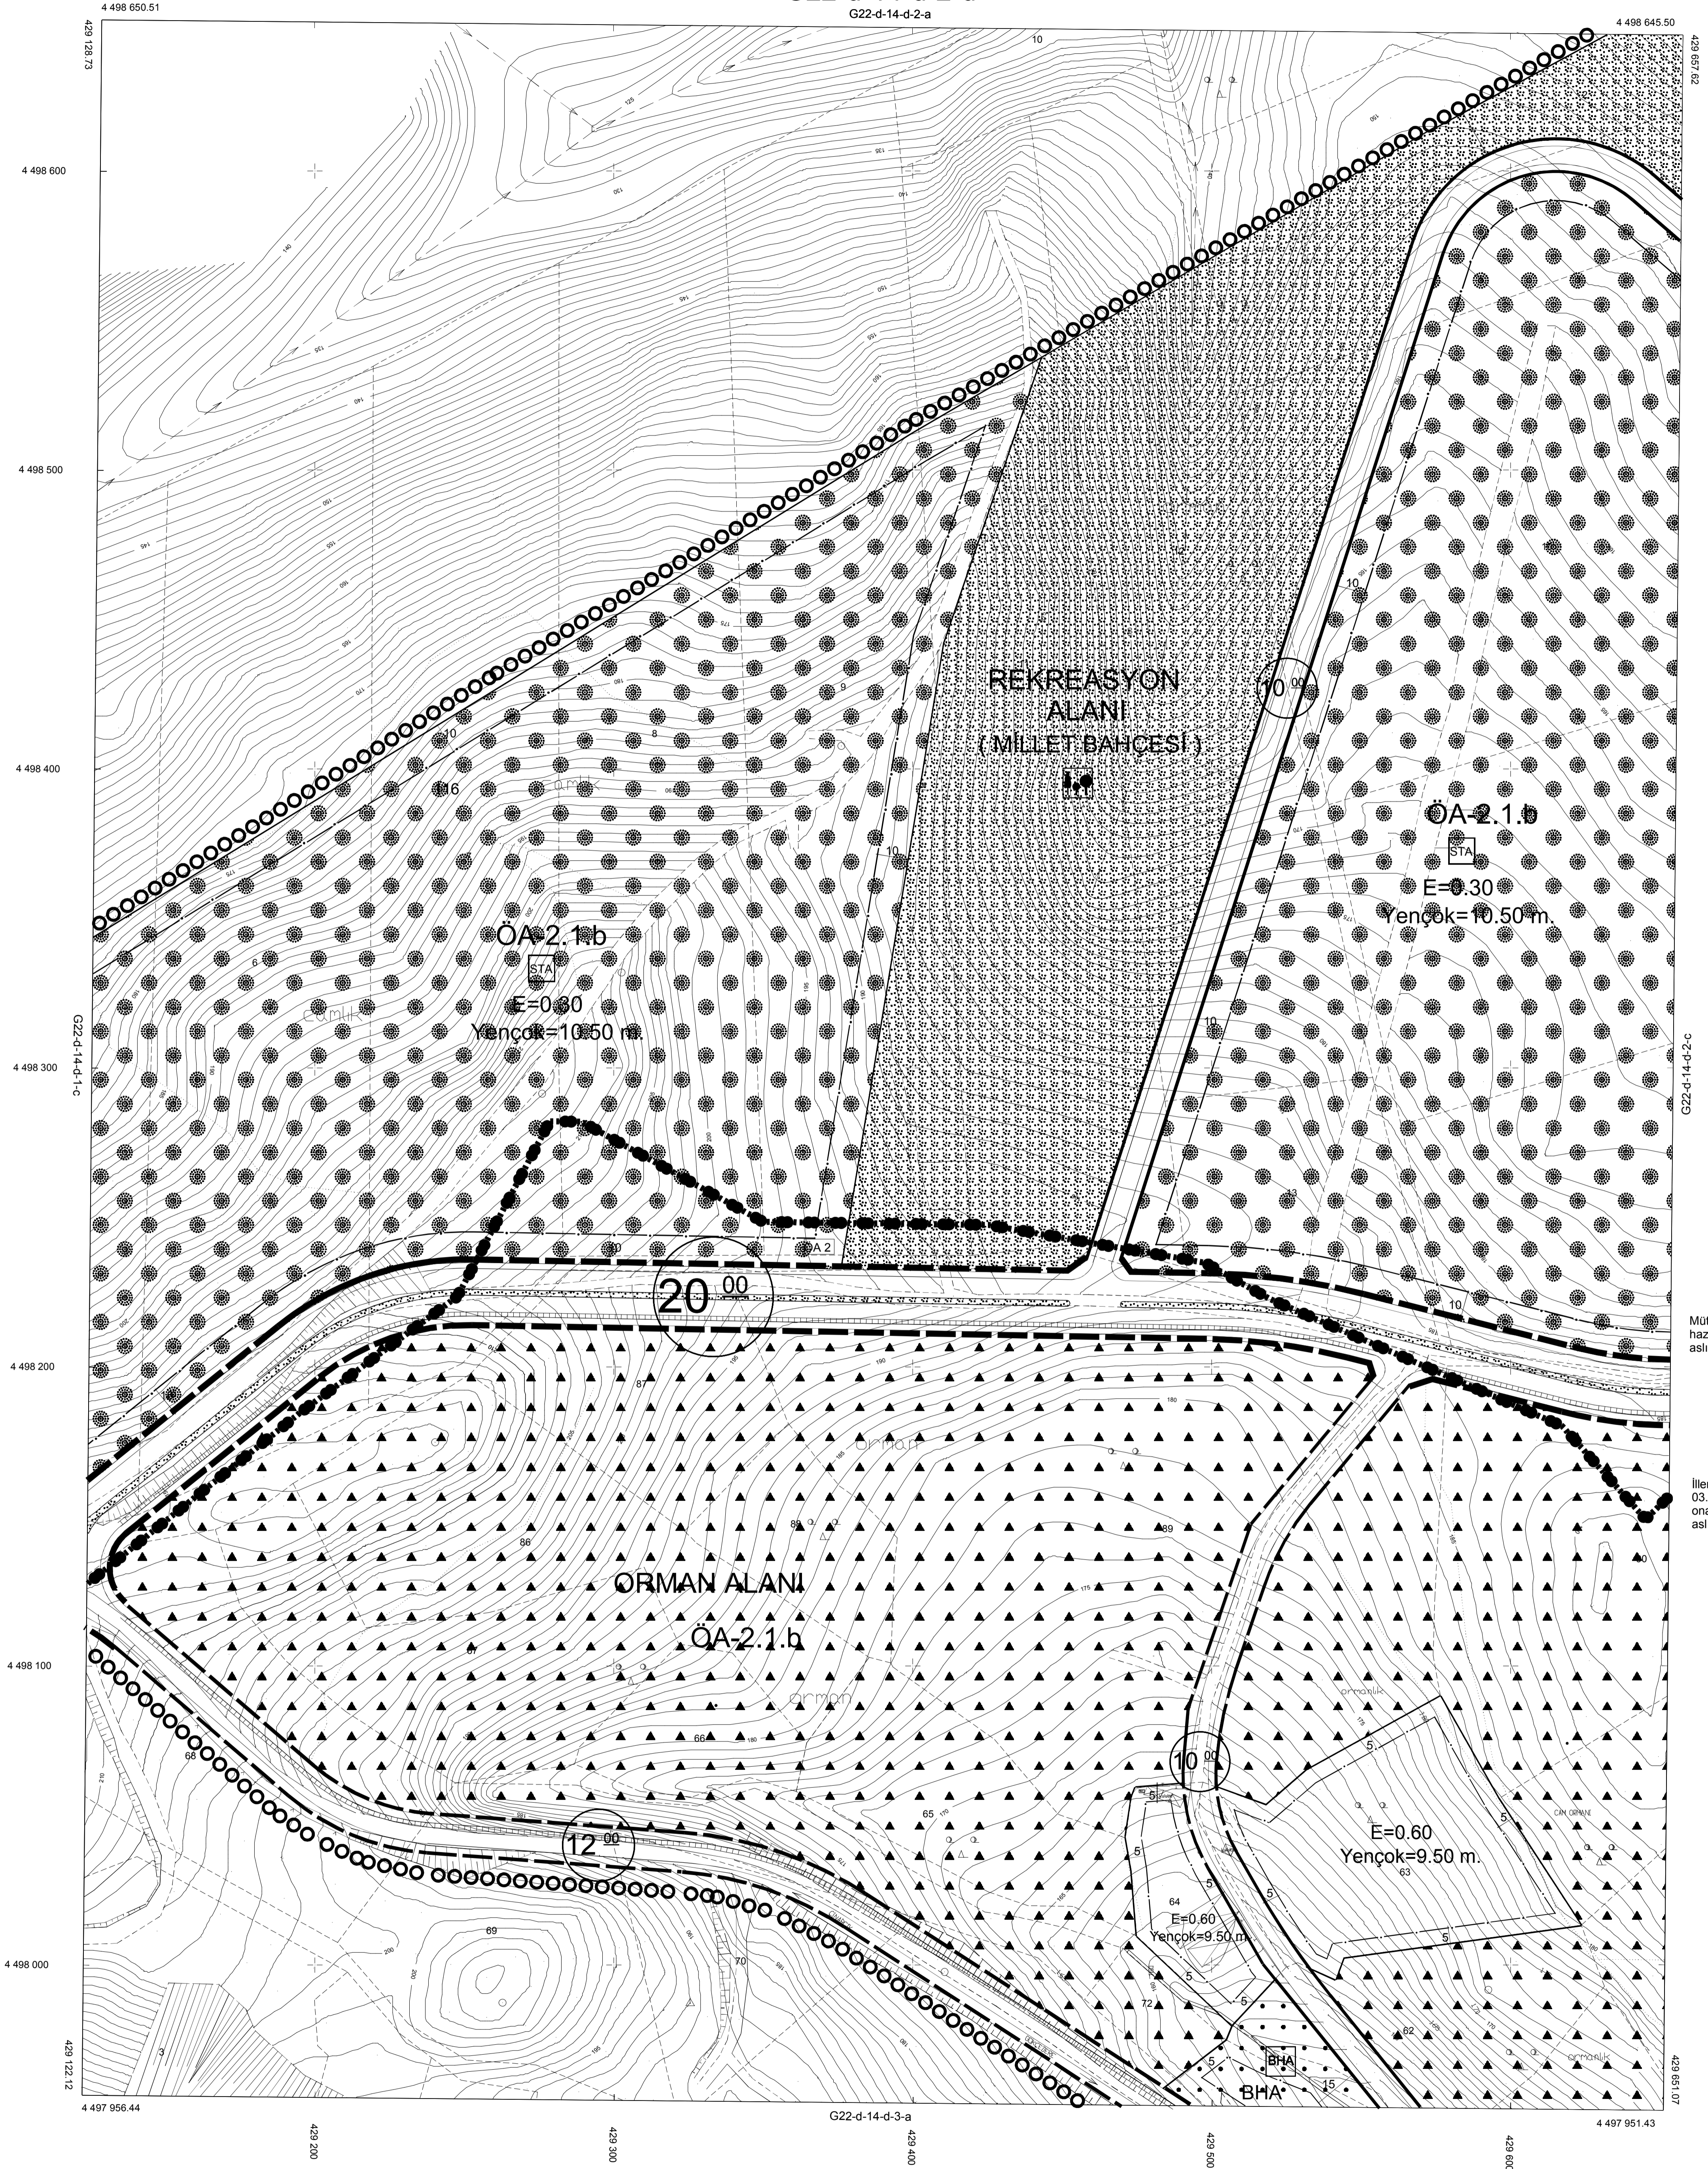

01				
06				
11	D			
16				
21	22	23	24	25

TERMAL
(YALOVA)
G22-d-14-d-2-d
G22-d-14-d-2-a

Müt. Seltaş Müh. Ltd. Şti. tarafından hazırlanan halihazır haritanın aslına uygundur.

TERMAL-G22-d-14-d-2-d
(YALOVA)

1/1000